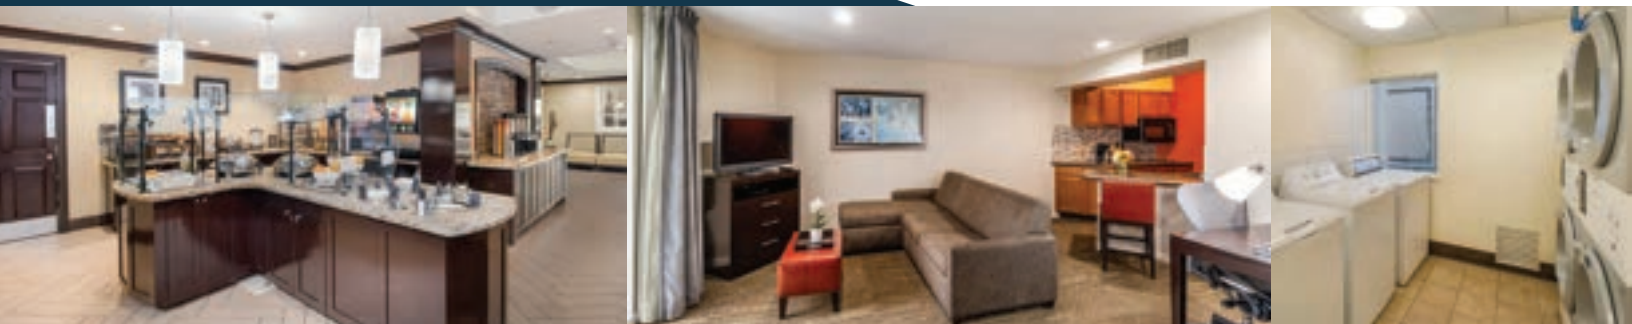

ES Suites  
**Sonesta**  
Torrance  
Redondo Beach

19901 Prairie Ave., Torrance,  
CA, 90503

長期滞在でも短期滞在でも  
くつろぎのホテル、嬉しい朝食付き、  
ランドリー・ジムも完備。

1ベッドルーム with Queen Bed \$169+Tax

2ベッドルーム 2バス with Queen Bed \$199+Tax